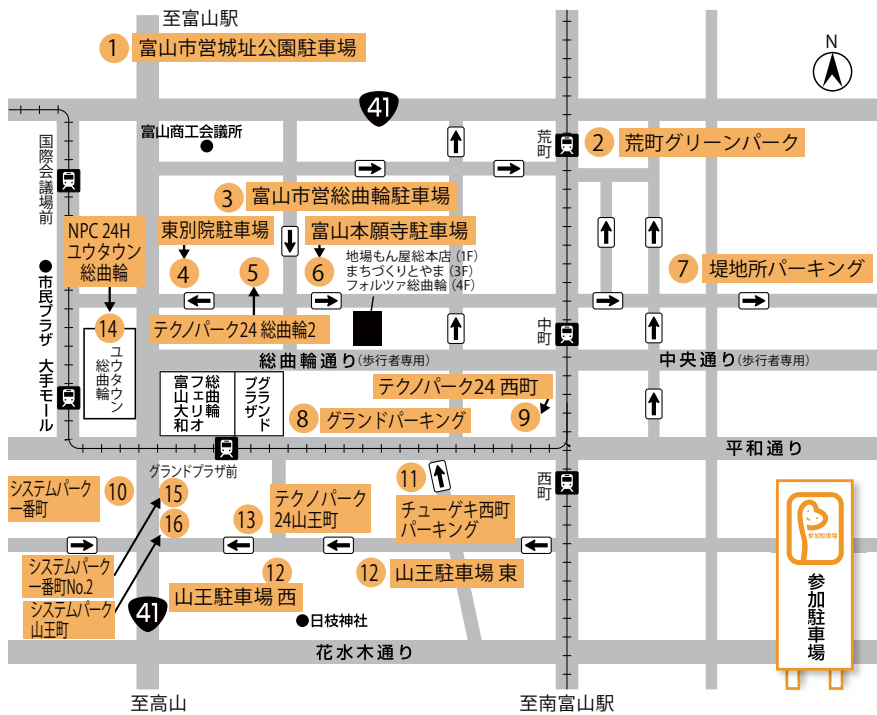

2 時間駐車サービス 参加駐車場

2時間駐車サービスは、より多くの方に中心市街地に来ていただくため、また、来街いただいたお客さまに、買い物や食事、映画鑑賞などをゆっくり安心して楽しんでいただくためのサービスです。

中心市街地の参加店舗で定額以上※のお買い物をすると、16の参加駐車場で使用できる、2時間無料駐車サービス券がもらえます。

※店舗によって金額は異なります。

ハートフルパーキング

・グランドパーキングは、富山大和やグランドプラザのイベント開催時に大変混み合いますので、他の参加駐車場をご利用ください。

参加駐車場

- | | | |
|---|---|---|
| 1 富山市営城址公園駐車場 / 101台
TEL 076-441-8001
営業時間 / 24時間 | 6 富山本願寺駐車場 / 56台
TEL 076-421-6672
営業時間 / 24時間 | 11 チューゲキ西町パーキング / 165台
TEL 076-493-0023
営業時間 / 24時間 |
| 2 荒町グリーンパーク / 330台
TEL 076-422-3011
営業時間 / 24時間 | 7 堤地所パーキング / 230台
TEL 076-422-2020
営業時間 / 7:00~22:00 | 12 山王駐車場 / 150台
TEL 076-421-6318
営業時間 / 西 8:30~22:00、
東 8:30~19:30 |
| 3 富山市営総曲輪駐車場 / 408台
TEL 076-422-5733
営業時間 / 24時間 | 8 グランドパーキング / 630台
TEL 076-495-7789
営業時間 / 7:30~22:00 | 13 テクノパーク24山王町 / 15台
TEL 076-439-6957
営業時間 / 24時間 |
| 4 東別院駐車場 / 87台
TEL 076-421-3272
営業時間 / 8:00~23:00 | 9 テクノパーク24西町 / 15台
TEL 076-439-6957
営業時間 / 24時間 | 14 NPC 24H ユウタウン総曲輪 / 479台
TEL 0120-48-0015
営業時間 / 24時間 |
| 5 テクノパーク24総曲輪2 / 19台
TEL 076-439-6957
営業時間 / 24時間 | 10 システムパーカー一番町 / 27台
TEL 076-432-8882
営業時間 / 24時間 | 15 システムパーカー一番町No.2 / 11台 |
| | | 16 システムパーク山王町 / 15台 |

参加店

- 総曲輪通り商店街
 - 中央通り商店街
 - 西町商店街
 - 富山大和
 - 総曲輪フェリオ専門店街
 - ユウタウン総曲輪
- ※取扱いの有無は各店舗で確認ください。
- ステッカーの貼ってあるお店

中心商店街でどうぞ
ごゆっくり...

駐車場1回のご利用につき
駐車サービス券1枚のご使用となります。

街

株式会社
まちづくりとやま

〒930-0083
富山市総曲輪3-3-16
ウィズビル3F
TEL076-495-5900
FAX076-495-5910
http://www.mdtoyama.com
info@mdtoyama.com